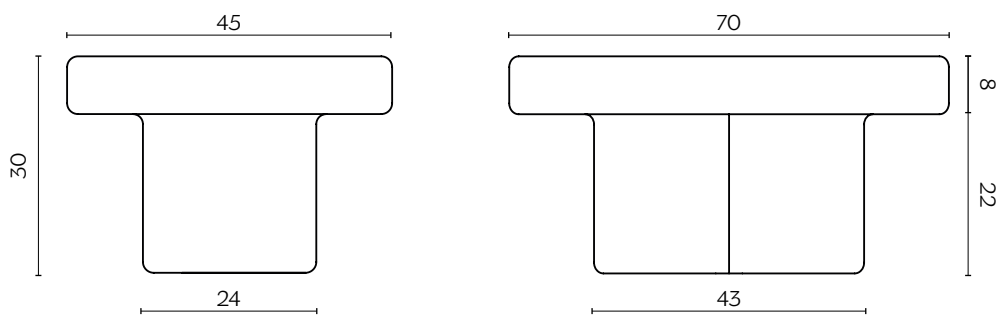

SODA OVAL

by Yiannis Chikas

Stelo più, stelo meno: qui Soda ne ha solo due e il suo top assume una forma allungata. Liscio come una tavola da surf, richiama la fluidità del design francese anni Cinquanta, ma con la nostra voce bold. Da solo è affascinante, ma è nelle composizioni che rivela il suo lato giocoso, spezzando la staticità delle forme più basiche.

Give or take a stem or two: this time Soda has only two stems, and its top takes on an elongated shape. Smooth as a surfboard, it evokes the fluidity of 1950s French design, but with our bold voice. On its own it is enchanting, but in compositions it reveals its playful side, breaking up the inertia of more basic forms.

DIMENSIONI | DIMENSIONS

lunghezza | width: 70 cm
larghezza | depth: 45 cm
altezza | height: 30 cm

FINITURE STRUTTURA | STRUCTURE FINISHES

VETRO SOFFIATO | BLOWN GLASS

Petrolio
Petrol Green

Ambra
Amber

Ametista
Amethyst